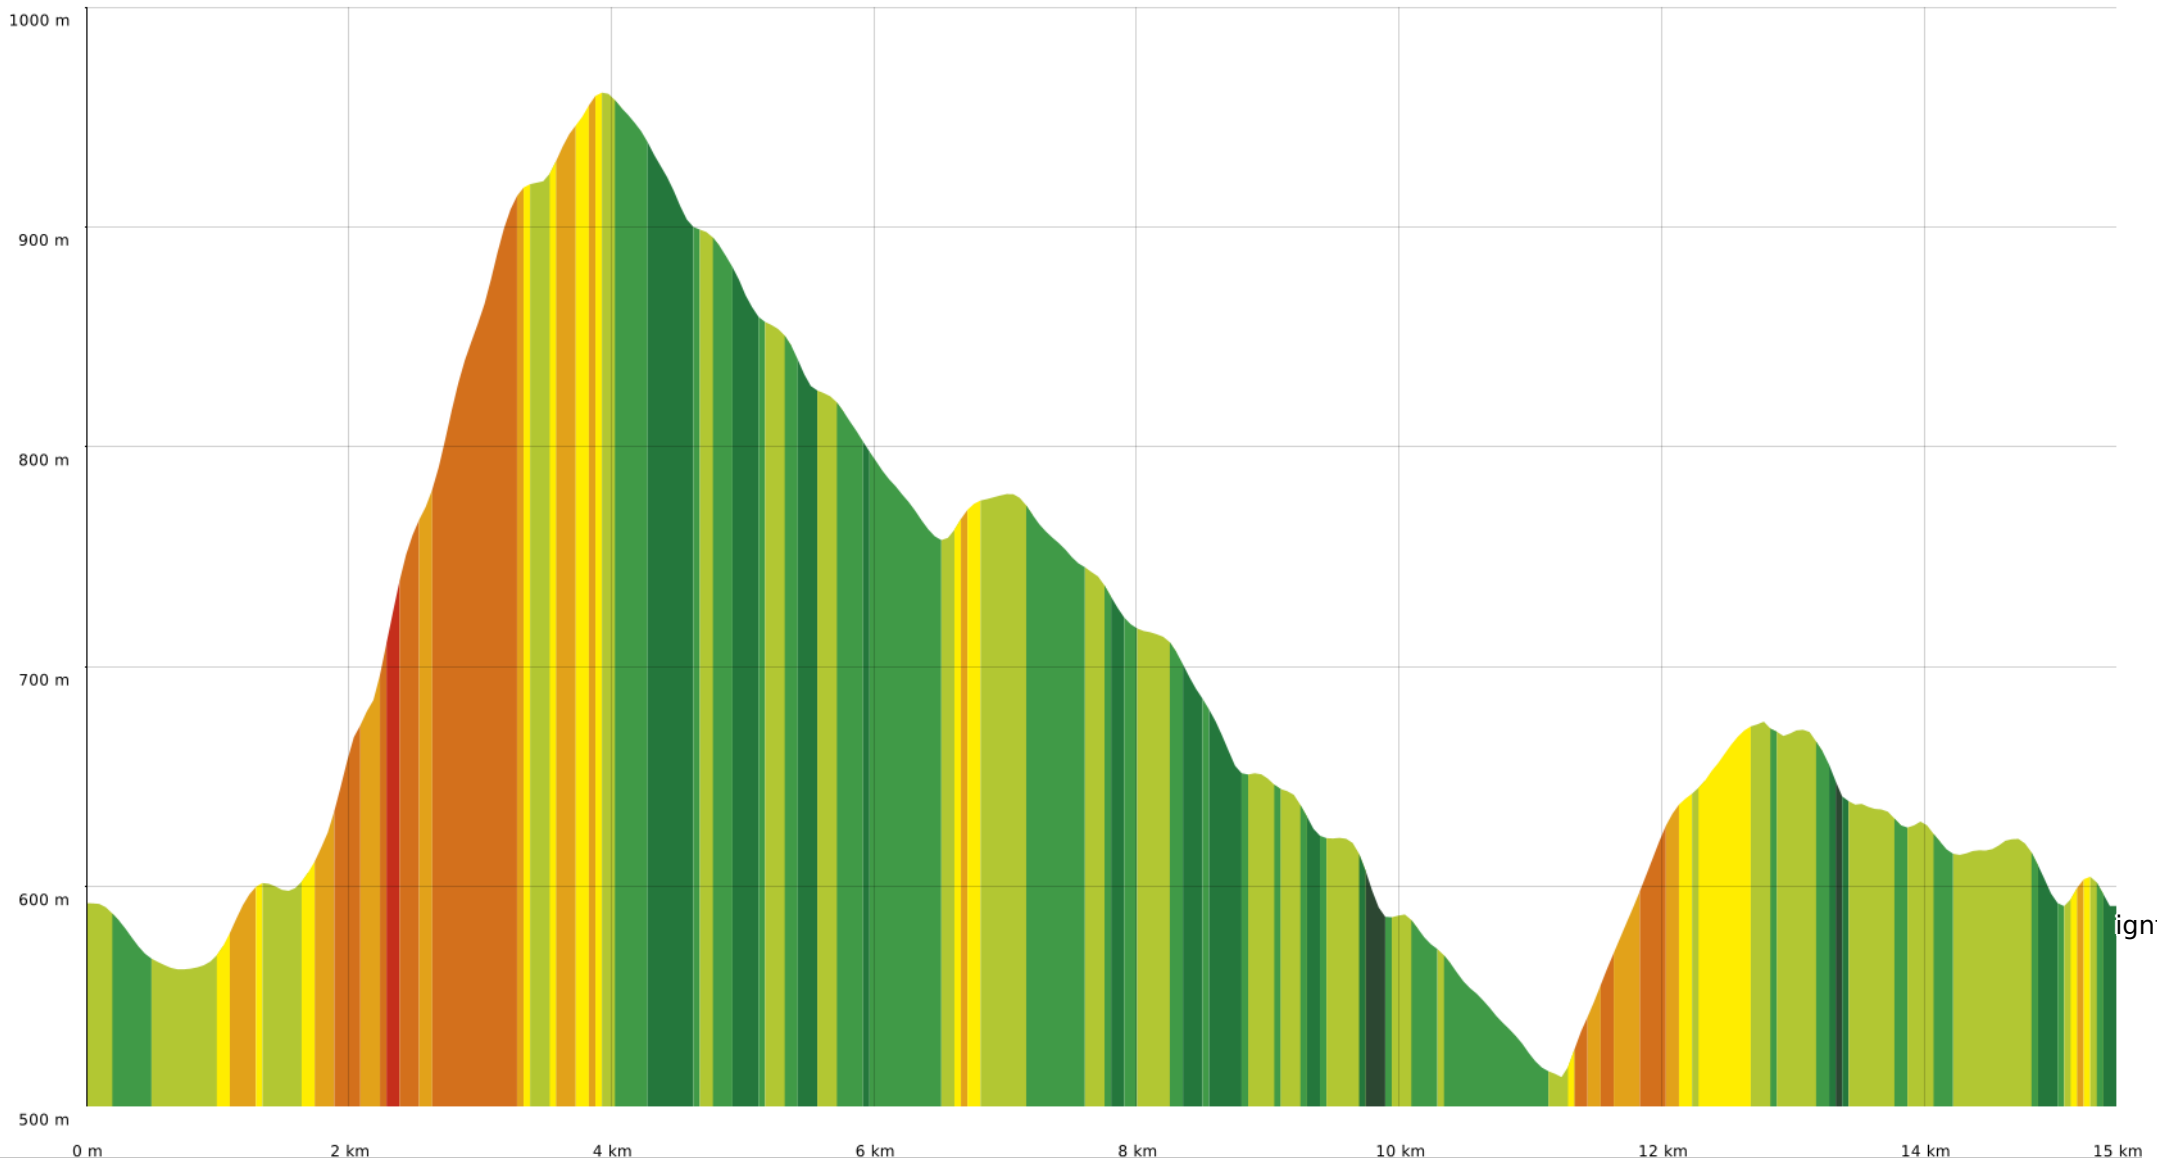

▀ ↓ > 15%   ▀ ↓ 15% - 10%   ▀ ↓ 10% - 5%   ▀ à plat   ▀ ↑ 5% - 10%   ▀ ↑ 10% - 15%   ▀ ↑ 15% - 30%   ▀ ↑ > 30%

ignfr

## 26 Vesc Ruy Nord Pracoutel

📍 15,5 km

📈 512 m

📉 966 m

📈 630 m

📉 628 m

🚶 Marche Difficulté: Très difficile en 5h 26min

20/11/2023 - Par  
Maryma